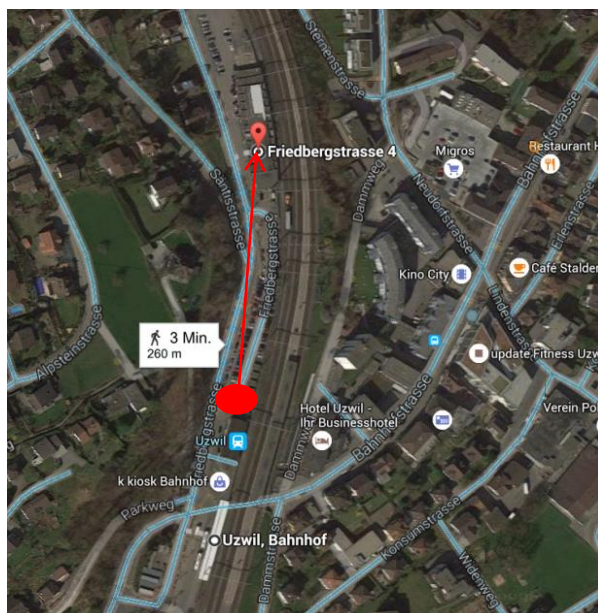

## Anfahrtsplan Eurostapler und Eurodriver, Friedbergstrasse 4, 9240 Uzwil

### Öffentlicher Verkehr, St. Gallen - Uzwil

#### 1. Möglichkeit

Von	Nach	Abfahrt	Ankunft	Info
St. Gallen (HB)	Uzwil	07:00 auf Gleis 2	07:19 auf Gleis 3	

#### 2. Möglichkeit

Von	Nach	Abfahrt	Ankunft	Info
St. Gallen (HB)	Uzwil	07:12 auf Gleis 1	07:30 auf Gleis 3	

➔ Allgemeine Information: Vom Bahnhof Uzwil zur Friedbergstrasse 4 benötigen Sie ca. 3 Minuten.